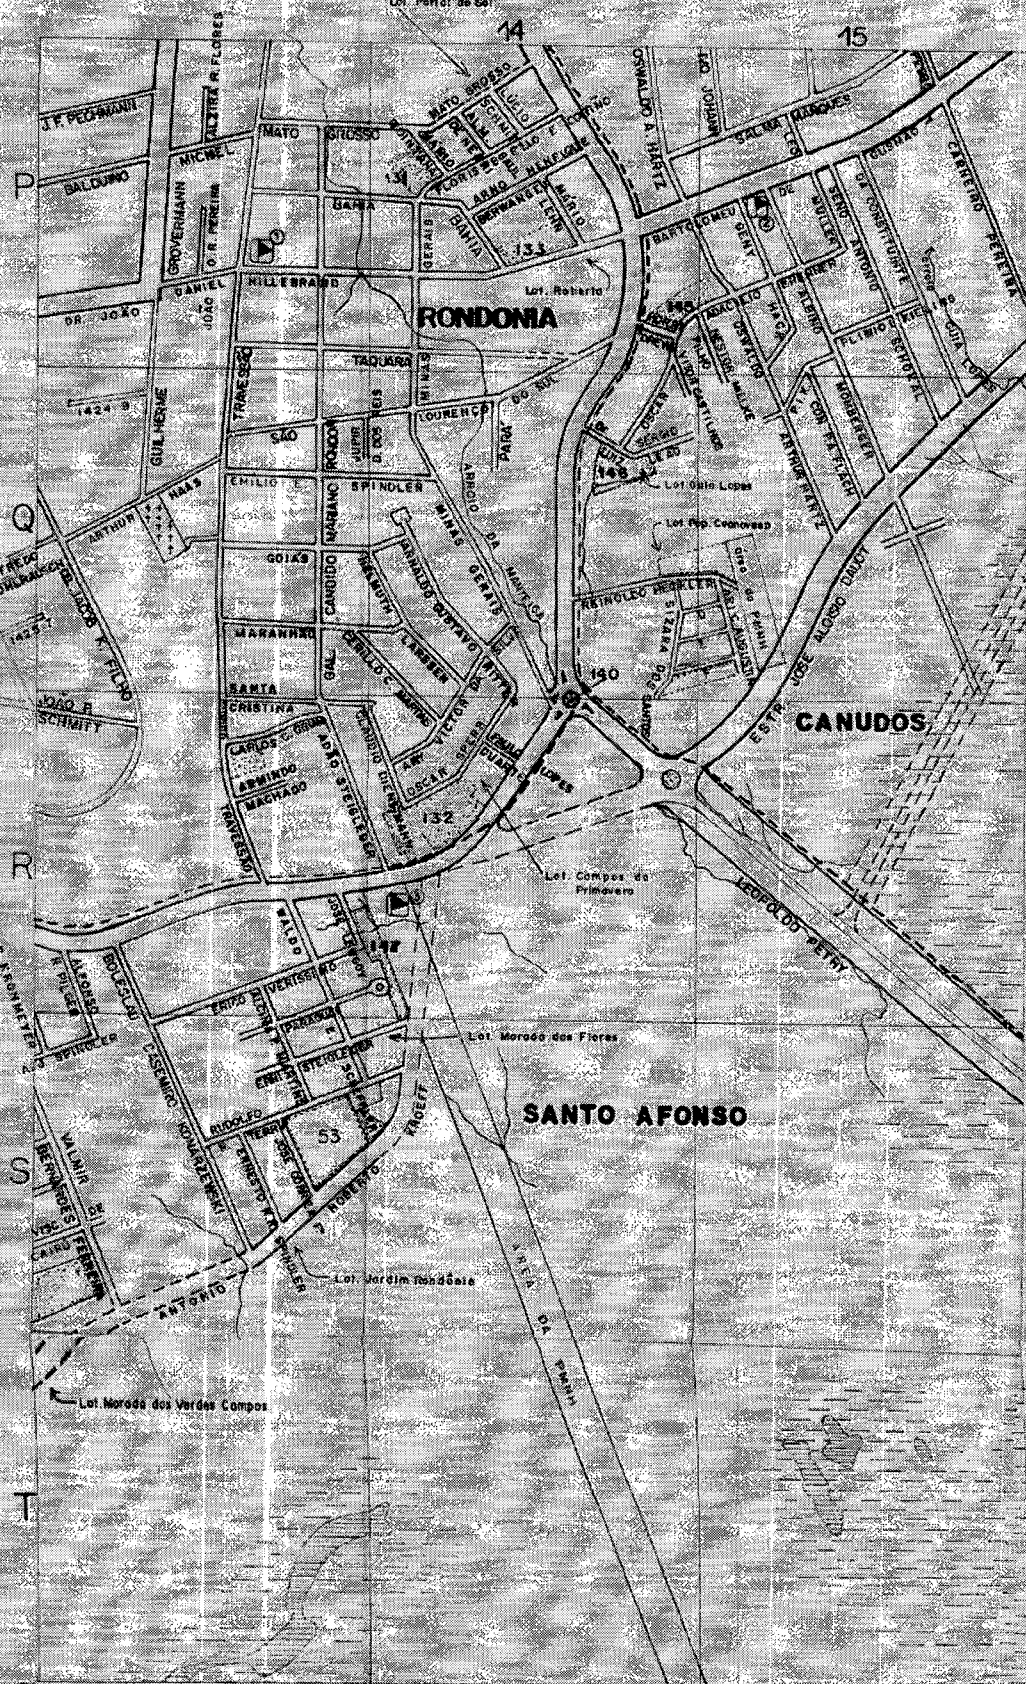

...a via pública sem denominação que inicia na Rua Sizara dos Santos e segue em direção aproximada Leste até encontrar a Rua Ari Christovão Augustin, trata-se da Rua F do Loteamento Coonovesp, bairro Canudos, município de novo Hamburgo, RS - Ocupa o quadrante Q/14-15 do mapa da cidade, e tem o código de logradouro n.º 2310-9

RUA

ANACLETO

JOSE

ROSA

RUA

AL

- 1 - E. MELVIRA BRANDI GRIN
- 2 - E. LEOPOLDO PETRY
- 3 - E. M. GUILHERME GOELTZER NETO

- 55 - Pç. PARA PAULO VI
- 131 - Pç. DR. IVO SCHMIDT
- 132 - Pç. DR. GUILHERME BECKER
- 133 - Pç. JOÃO CORREIA DA SILVEIRA
- 140 - RUA LOTÁRIO KEHN
- 145 - Pç. GASTÃO JOSÉ SPOHN
- 146 - Pç. WALDEMAR KLIPPEL
- 147 - Pç. FERNANDO BRENNER